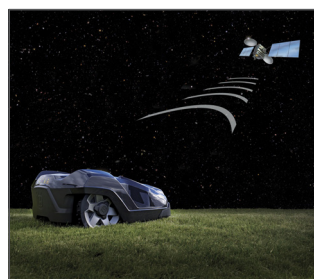

Automower® 430X

Robot rasaerba dalle generose caratteristiche incorporate. Dotato di sistema di navigazione GPS per un taglio altamente efficiente dei prati più impegnativi e complessi. È adatto per superfici fino a 3.200 m² e può gestire i pendii più ripidi con una inclinazione fino al 45%. Una intelligente tecnologia gli consente di adattare i tempi di taglio dell'erba in base alle zone di maggiore crescita, di tagliare maggiormente su un'area limitata di erba più lunga e di guidarlo attraverso passaggi ristretti. Il menu sull'ampio e intuitivo display permette di impostare facilmente un programma di lavoro da voi personalizzato. La scocca di colore Polar White ed il kit fari sono disponibili come optional.

AFFIDABILITÀ

La rasatura di un rasaerba robotizzato è altamente affidabile. Husqvarna ha nel corso di 20 anni di sviluppo perfezionato il suo concetto di tosaerba per raggiungere il massimo livello di risultato affidabilità, qualità e taglio, con un minimo di assistenza.

ECCELLENTI RISULTATI DI TAGLIO

Grazie al modello di libero movimento di Husqvarna Automower® il prato viene perfettamente rasato, ottenendo un look bello e simile ad un tappeto. Le affilate lame tipo quelle di un rasoio tagliano l'erba dolcemente da tutte le direzioni, aiutandola a crescere forte. La crescita di muschio viene efficacemente impedita.